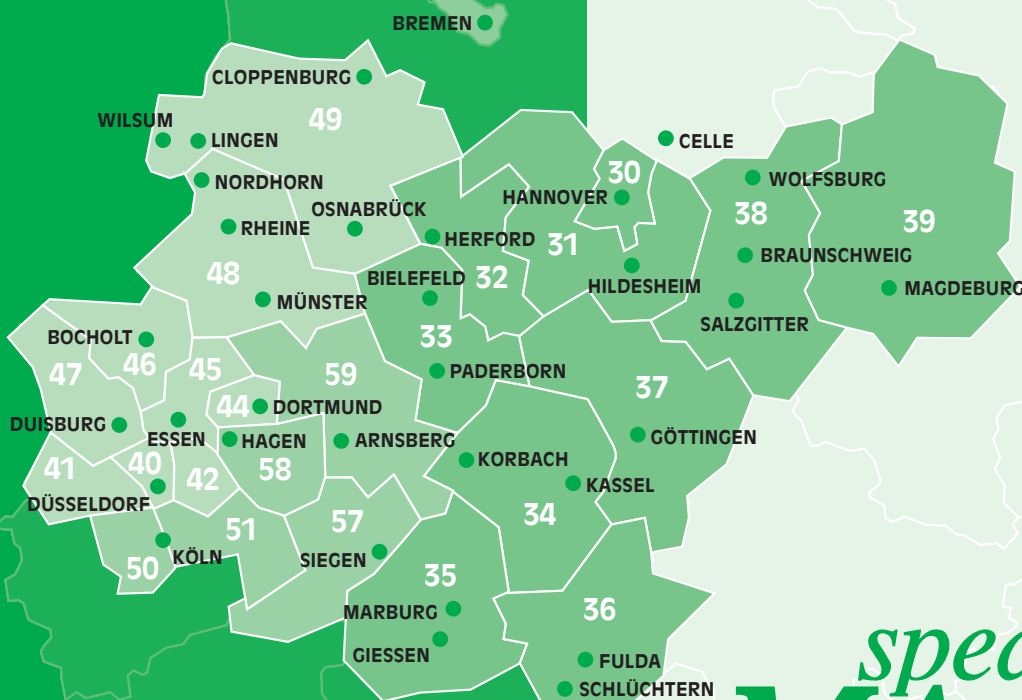

TÄGLICHE LINIEN- VERKEHRE

Teil- und Komplettladungen
Gefahrguttransporte

vom Großraum Hamburg in die PLZ-Gebiete
30-39, 40-49 sowie 50, 51, 57, 58, 59 und zurück.

HAMBURG

spedition
MAACK
HAMBURG

Spedition Maack GmbH
Wöhlerstraße 9 · 22113 Hamburg-Billbrook
Telefon: 040/731 205-0 · Telefax: 040/731 205-30
info@spedition-maack.de
www.spedition-maack.de